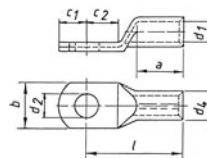

Сечение (мм <sup>2</sup> )	Под болт (мм)	Артикул	Размеры		
			d1	d4	l
2,5	3	93R3	2,3	4,2	12
	4	93R4			13
	5	93R5			14
	6	93R6			16
	8	93R8			20
	8	93R8			20
4	4	94R4	3,0	5,0	18
	5	94R5			18
	6	94R6			19
	8	94R8			22
	4	95R4			18
	4	95R4			18
6	5	95R5	4,0	6,0	19
	6	95R6			19
	6	95R6			19
	8	95R8			22

## Под крепление болтом

Материал - электротехническая медь, поверхность - луженая

Представлены наконечники двух серий :

1. Трубчатые наконечники стандарта DIN 46235

2. Трубчатые наконечники стандарта KLAUKE (облегченные).

**Облегченный наконечник стандарта KLAUKE**

**Наконечник стандарта DIN 46235**

Сечение (мм <sup>2</sup> )	Под болт (мм)	Артикул								
		Стандарт KLAUKE (облегченные)			Стандарт DIN 46235					
		Размеры			Размеры					
		d1	d4	l	d1	d4	l			
6	5	1R5	3,5	6,5	21	101R5	3,8	5,5	24	
	6	1R6			21	101R6				
	8	1R8			23	101R8				
	10	1R10			25					
	12	1R12			28					
10	5	2R5	4,5	7	22	102R5	4,5	6	27	
	6	2R6			22	102R6				
	8	2R8			25	102R8				
	10	2R10			27					
12	12	2R12			29					
	16	5	3R5	5,5	8,5	26		5,5	8,5	36
		6	3R6			27	103R6			
		8	3R8			29	103R8			
10		3R10	31			103R10				
12	12	3R12			33	103R12				
	25	5	4R5	7	10	30		7	10	38
		6	4R6			30	104R6			
		8	4R8			32	104R8			
10		4R10	34			104R10				
12		4R12	35			104R12				
14	14	4R14			38					
	35	6	5R6	8,5	12	32	106R6	8,2	12,5	42
		8	5R8			34	105R8			
		10	5R10			37	105R10			
12		5R12	38			105R12				
14		5R14	40			105R14				
16	16	5R16			42					
	50	6	6R6	10	14	37		10	14,5	52
		8	6R8			37	106R8			
		10	6R10			39	106R10			
12		6R12	43			106R12				
14		6R14	45			106R14				
16	16	6R16			46	106R16				
	20	6R20			48					
	70	6	7R6	12	16,5	43		11,5	16,5	55
		8	7R8			43	107R8			
10		7R10	44			107R10				
12		7R12	46			107R12				
14		7R14	48			107R14				
16		7R16	50			107R16				
20	7R20			53						