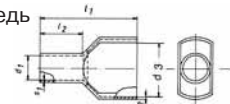

Двойные изолированные втулочные наконечники

Материал - электротехническая медь
Поверхность - луженая
Изоляция: полипропилен, без галогенов