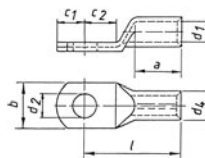

Сечение (мм ²)	Под болт (мм)	Артикул	Размеры		
			d1	d4	l
2,5	3	93R3	2,3	4,2	12
	4	93R4			13
	5	93R5			14
	6	93R6			16
	8	93R8			20
	8	93R8			20
4	4	94R4	3,0	5,0	18
	5	94R5			18
	6	94R6			19
	8	94R8			22
	4	95R4			18
	4	95R4			18
6	5	95R5	4,0	6,0	19
	6	95R6			19
	6	95R6			19
	8	95R8			22

Под крепление болтом

Материал - электротехническая медь, поверхность - луженая

Представлены наконечники двух серий :

1. Трубчатые наконечники стандарта DIN 46235

2. Трубчатые наконечники стандарта KLAUKE (облегченные).

Облегченный наконечник стандарта KLAUKE

Наконечник стандарта DIN 46235

Сечение (мм ²)	Под болт (мм)	Артикул							
		Стандарт KLAUKE (облегченные)			Стандарт DIN 46235				
		Размеры			Размеры				
		d1	d4	l	d1	d4	l		
6	5	1R5	3,5	6,5	21	101R5	3,8	5,5	24
	6	1R6			21	101R6			
	8	1R8			23	101R8			
	10	1R10			25				
	12	1R12			28				
10	5	2R5	4,5	7	22	102R5	4,5	6	27
	6	2R6			22	102R6			
	8	2R8			25	102R8			
	10	2R10			27				
16	5	3R5	5,5	8,5	26		5,5	8,5	36
	6	3R6			27	103R6			
	8	3R8			29	103R8			
	10	3R10			31	103R10			
25	5	4R5	7	10	30		7	10	38
	6	4R6			30	104R6			
	8	4R8			32	104R8			
	10	4R10			34	104R10			
	12	4R12			35	104R12			
35	6	5R6	8,5	12	32	106R6	8,2	12,5	42
	8	5R8			34	105R8			
	10	5R10			37	105R10			
	12	5R12			38	105R12			
	14	5R14			40	105R14			
50	6	6R6	10	14	37		10	14,5	52
	8	6R8			37	106R8			
	10	6R10			39	106R10			
	12	6R12			43	106R12			
	14	6R14			45	106R14			
	16	6R16			46	106R16			
	20	6R20			48				
70	6	7R6	12	16,5	43		11,5	16,5	55
	8	7R8			43	107R8			
	10	7R10			44	107R10			
	12	7R12			46	107R12			
	14	7R14			48	107R14			
	16	7R16			50	107R16			
	20	7R20			53				