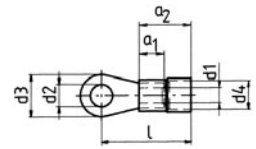

Кольцевые изолированные наконечники **KLAUKE®**

Стандарт DIN 46237. Материал - электротехническая медь, поверхность - луженая
Изоляция: PA, без галогенов, рабочая температура до 105°С

Сечение жилы (мм²)	Отверстие под винт (мм)	Артикул	Размеры (мм)				
			d1	d4	d2	d3	l
0,1 - 0,4	2	6192	1	2,2	2,3	5	14
	2,5	6192.5			2,6	5	14
	3	6193			3,3	5	14
	3,5	6193.5			3,8	6,5	16
	4	6194			4,4	7	16
	5	6195			5,4	8	15
0,5 - 1	2,5	6202.5	1,6	3,2	2,8	6	16,5
	3	6203			3,2	6	16,5
	3,5	6203.5			3,7	6	16,5
	4	6204			4,3	8	17,5
	5	6205			5,3	10	18,5
	6	6206			6,5	11	20,5
	8,5	6208			8,4	14	22,5
	10	62010			10,5	18	24,5
1,5 - 2,5	3	6303	2,3	3,9	3,2	6	17,5
	3,5	6303.5			3,7	6	17,5
	4	6304			4,3	8	18,5
	5	6305			5,3	10	20,5
	6	6306			6,5	11	22,5
	8	6308			8,4	14	23,5
	10	63010			10,5	18	25,5
	10,5	63010			10,5	18	25,5
4 - 6	4	6504	3,6	4,3	4,3	8	20,5
	5	6505			5,3	10	21,5
	6	6506			6,5	11	22,5
	8	6508			8,4	14	25,5
	10	65010			10,5	18	27,5

Вилочные изолированные наконечники **KLAUKE®**

Стандарт DIN 46237. Материал - электротехническая медь, поверхность - луженая
Изоляция: PA, без галогенов, рабочая температура до 105°С