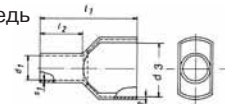

Двойные изолированные втулочные наконечники

Материал - электротехническая медь
Поверхность - луженая
Изоляция: полипропилен, без галогенов